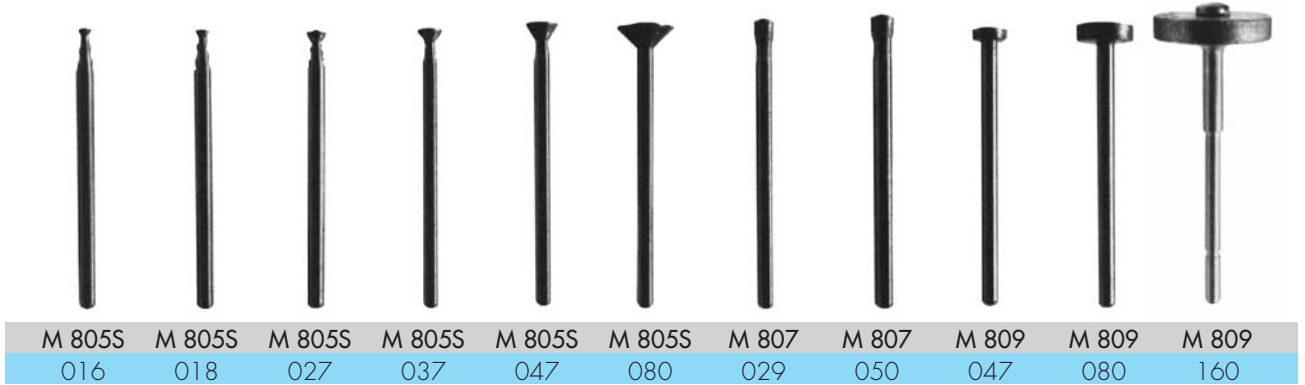

Sinterdiamanten
Sinterdiamonds

Sinterdiamanten
Sinterdiamonds

M 837	M 837L	M 837L	M 838	M 838	M 838	M 838	M 838	M 838	M 838	M 838	M 838
060	023	031	016	021	023	029	031	050	060	080	

M 838L	M 838L	M 845	M 845	M 845	M 845L	M 845L	M 846	M 846	M 846L	M 856
023	031	016	031	050	031	050	027	031	031	021

M 856	M 856	M 856L	M 856L	M 860	M 860	M 862	M 862	M 862	M 862	M 863
031	040	023	031	016	031	029	031	050	080	050

M 871	M 879	M 879
050	050	060

Reinigungsstein / Dressing Stone
Art.-Nr.: M 750